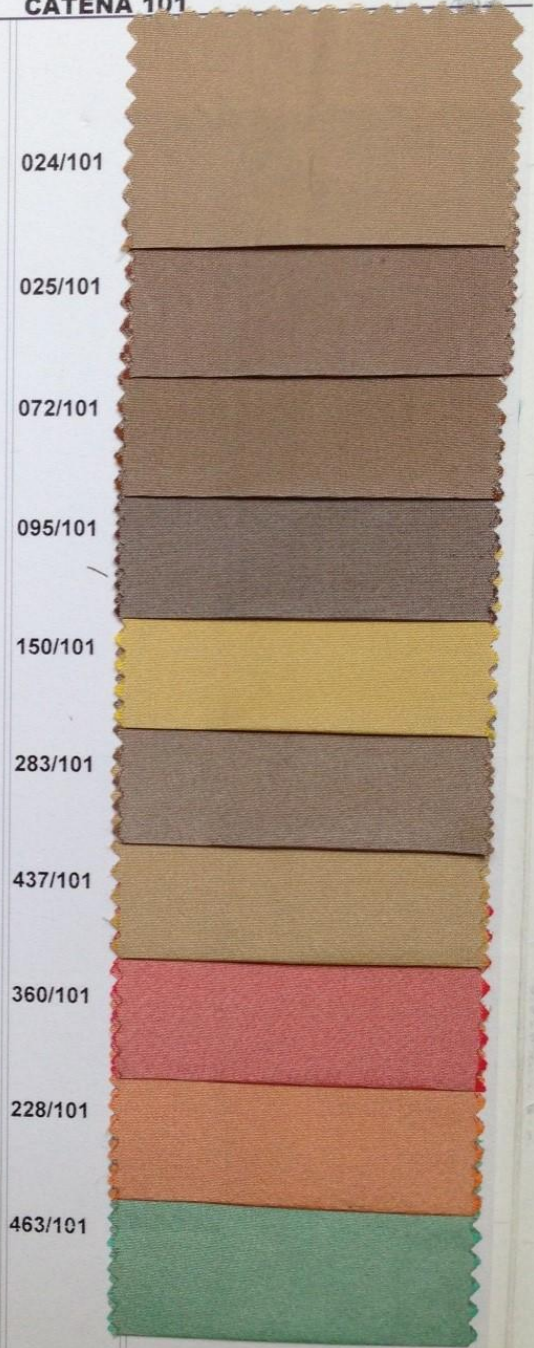

Cartella colori campionatura Taffetas di seta.

pagina n. 07 art. 1029/4 CATENA PURA

ART. 1029/4 TAFFETAS SETA 4 CAPI

cm 140 seta 100%

CATENA 101

310 N

311 N

448 N

660 N

409 N

450 N

620 N

320 N

793 N

740 N

411 P

450 P

768 P

621 P

642 P

488 P

643 P

531 P

512 P